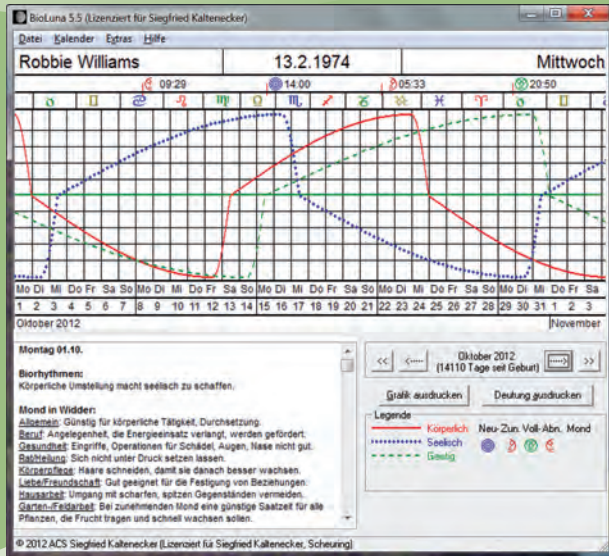

Die wichtigsten Vorteile von BioLuna auf einen Blick

- Darstellung von Biorhythmen und Mondkalender in einem Programm
- 30 Tage kostenlos testen mit umfangreichen Funktionen
- Vollwertige Software unter Windows (XP, Vista, Win 7, Win 8)
- Über 20 Jahre Entwicklungshistorie
- Gewerblich einsetzbar
- Leicht editierbare Texte
- Einfache Datenverwaltung
- Ausführliche kontextsensitive Hilfe

BioLuna ist eine gewerblich und privat nutzbare Software für Windows zur Anzeige von Biorhythmen und Mondstand. Die schnell erfassbare, grafische Darstellung wird durch eine textliche Deutung ergänzt.