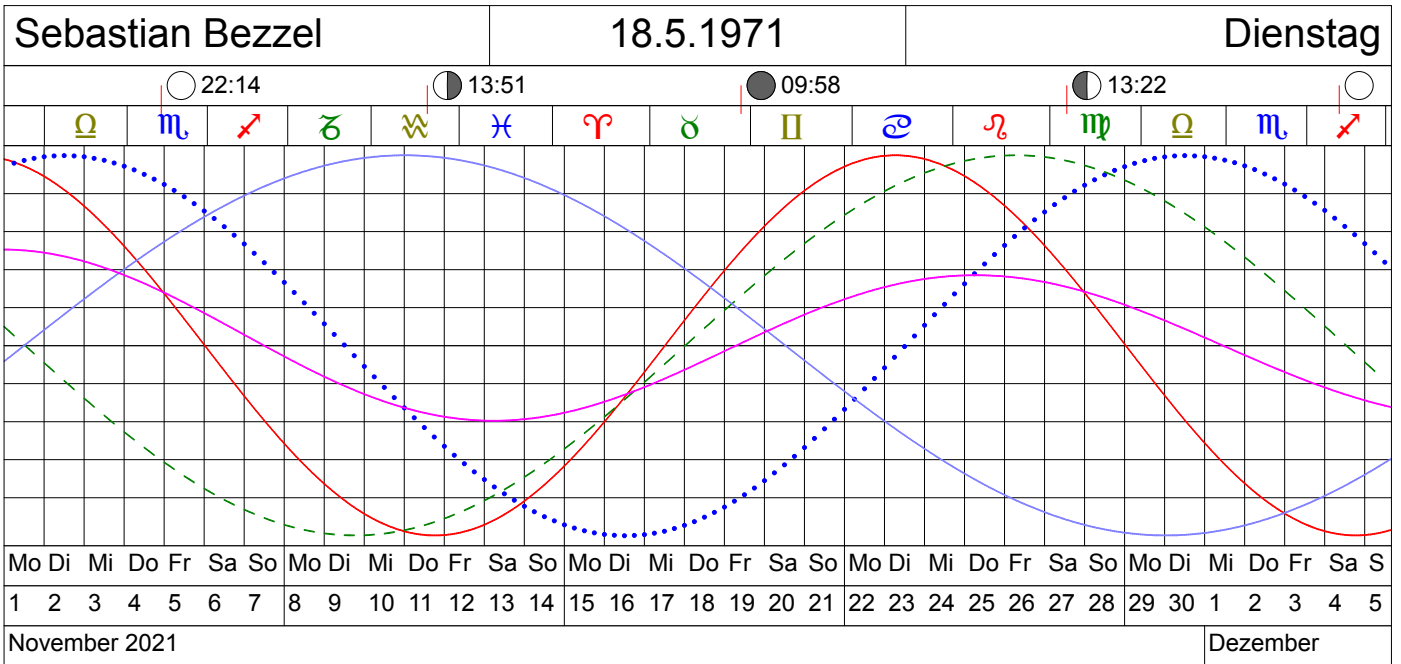

BIOLUNA

Körperlich —————
Seelisch
Geistig - - - - -
Intuition —————
Durchschnitt —————

Neumond: ○
 Zunehmend: ☾
 Vollmond: ●
 Abnehmend: ☽

Copyright
 © 2020 ACS Siegfried Kaltenecker
 Lizenziert für
 Siegfried Kaltenecker
 Bad Wörishofen