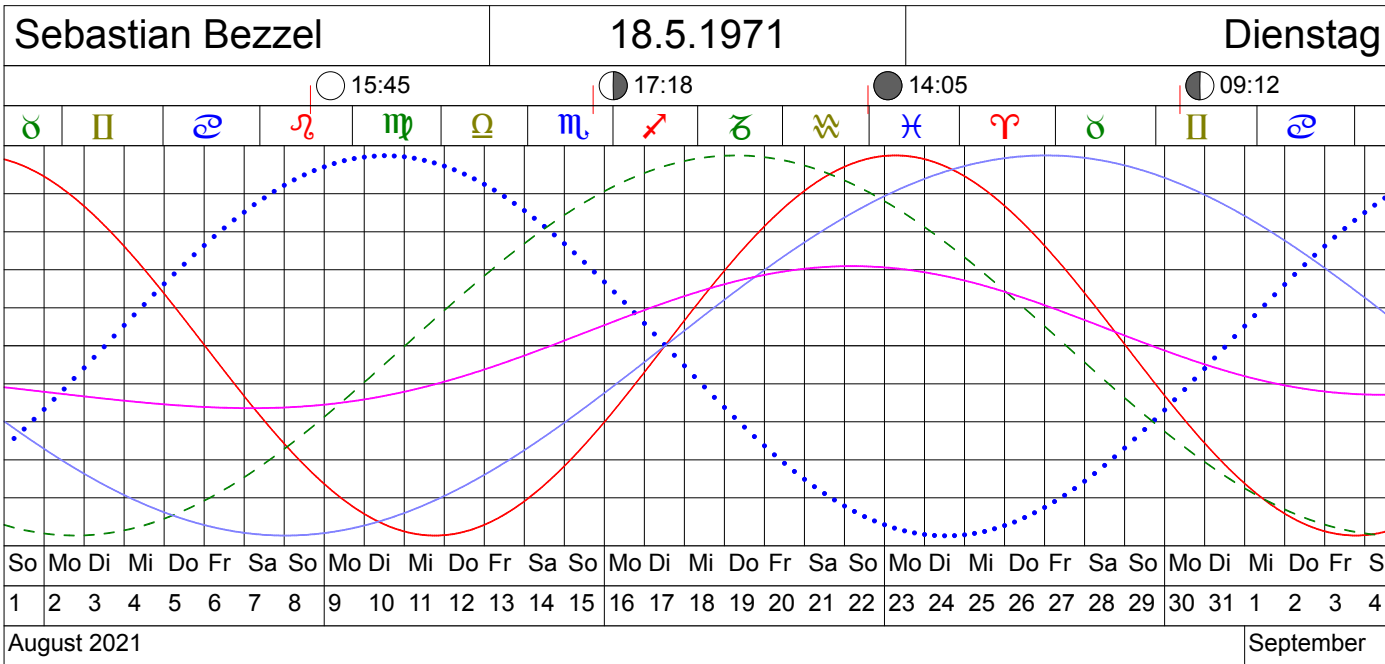

BIOLUNA

Körperlich —————
Seelisch
Geistig - - - - -
Intuition —————
Durchschnitt —————

Neumond: ○
 Zunehmend: ☽
 Vollmond: ●
 Abnehmend: ☽

Copyright
 © 2020 ACS Siegfried Kaltenecker
 Lizenziert für
 Siegfried Kaltenecker
 Bad Wörishofen

BIOLUNA

Körperlich —————
Seelisch
Geistig - - - - -
Intuition —————
Durchschnitt —————

Neumond: ○
 Zunehmend: ◐
 Vollmond: ●
 Abnehmend: ◑

Copyright
 © 2020 ACS Siegfried Kaltenecker
 Lizenziert für
 Siegfried Kaltenecker
 Bad Wörishofen