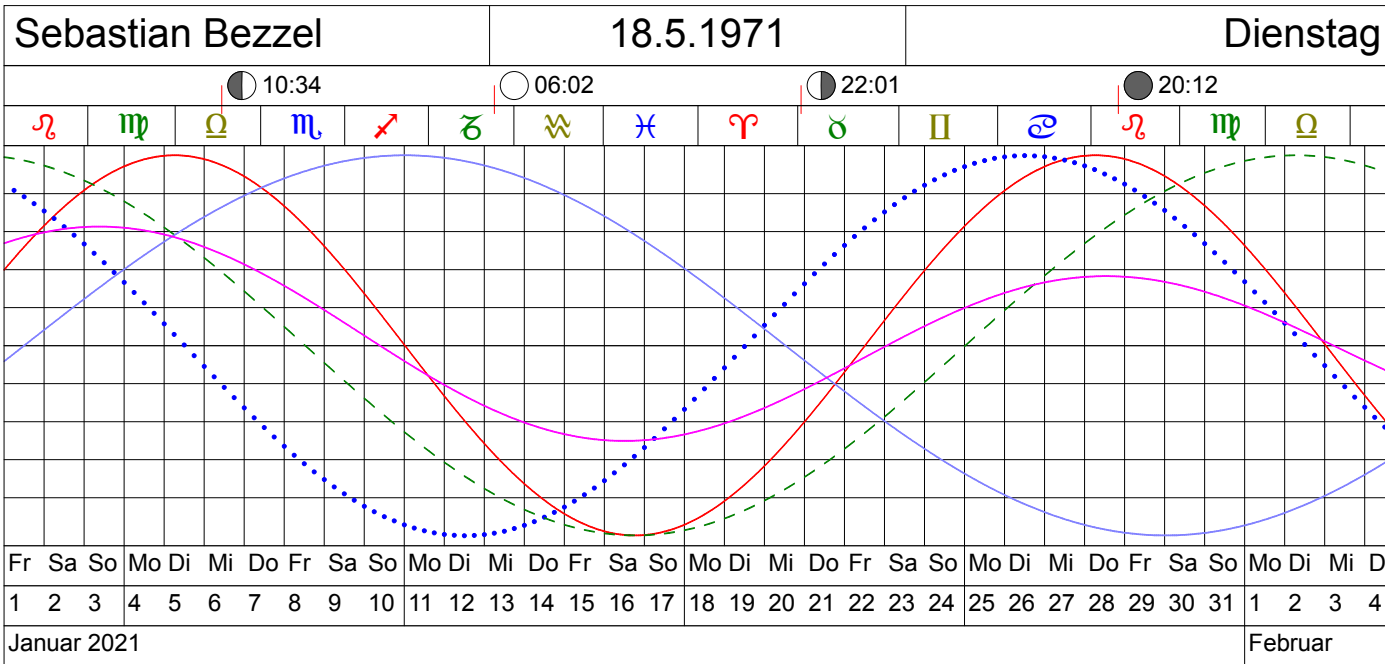

BIOLUNA

Körperlich ———
Seelisch
Geistig - - - - -
Intuition ———
Durchschnitt ———

Neumond: ○
 Zunehmend: ☾
 Vollmond: ●
 Abnehmend: ☽

Copyright
 © 2020 ACS Siegfried Kaltenecker
 Lizenziert für
 Siegfried Kaltenecker
 Bad Wörishofen