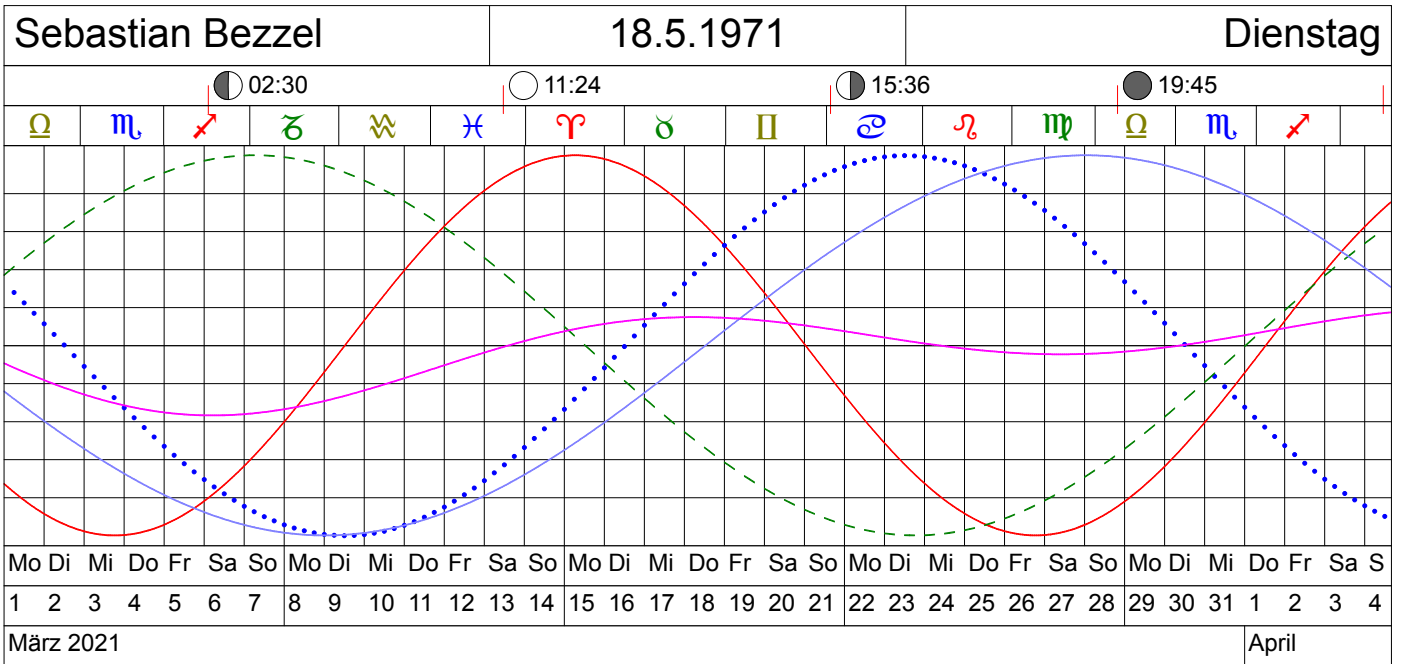

BIOLUNA

Körperlich ———
Seelisch
Geistig - - - - -
Intuition ———
Durchschnitt ———

Neumond: ○
 Zunehmend: ☾
 Vollmond: ●
 Abnehmend: ☽

Copyright
 © 2020 ACS Siegfried Kaltenecker
 Lizenziert für
 Siegfried Kaltenecker
 Bad Wörishofen

BIOLUNA

Körperlich —————
Seelisch
Geistig - - - - -
Intuition —————
Durchschnitt —————

Neumond: ○
 Zunehmend: ☾
 Vollmond: ●
 Abnehmend: ☽

Copyright
 © 2020 ACS Siegfried Kaltenecker
 Lizenziert für
 Siegfried Kaltenecker
 Bad Wörishofen