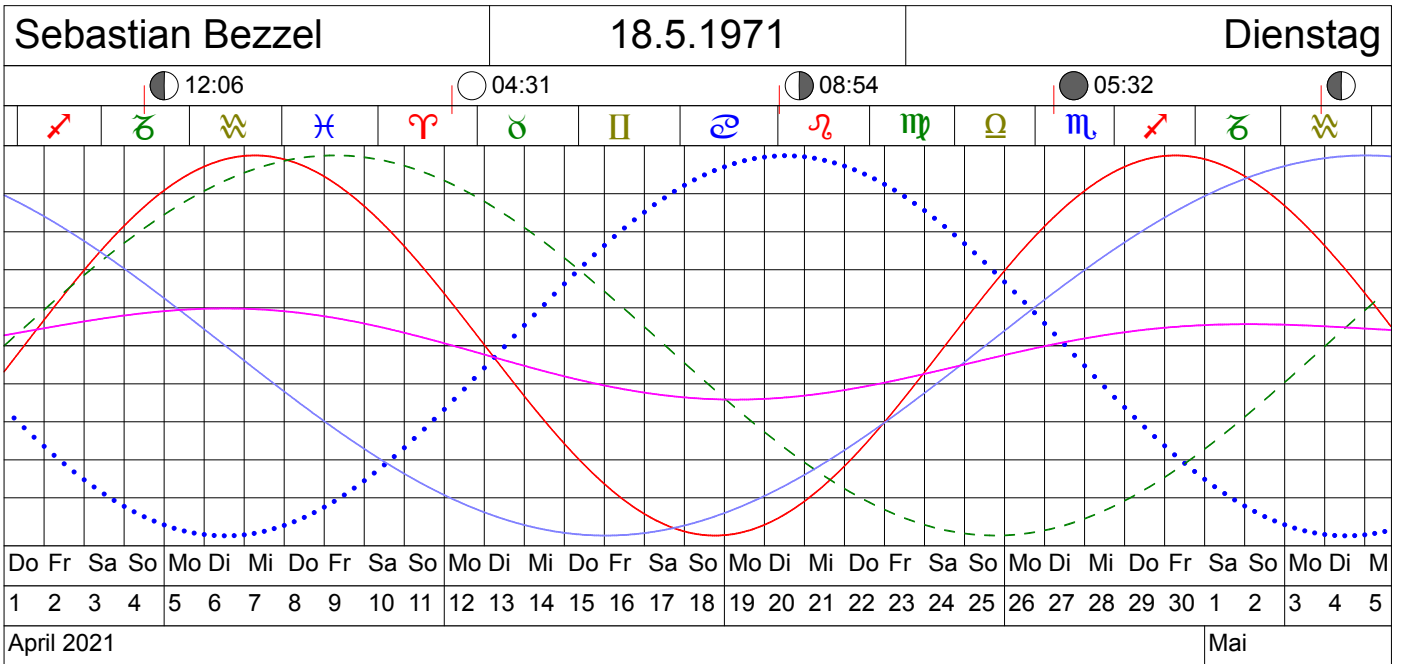

BIOLUNA

Körperlich ———
Seelisch
Geistig - - - - -
Intuition ———
Durchschnitt ———

Neumond: ○
 Zunehmend: ☾
 Vollmond: ●
 Abnehmend: ☽

Copyright
 © 2020 ACS Siegfried Kaltenecker
 Lizenziert für
 Siegfried Kaltenecker
 Bad Wörishofen

BIOLUNA

Körperlich —————
Seelisch
Geistig - - - - -
Intuition —————
Durchschnitt —————

Neumond: ○
 Zunehmend: ☾
 Vollmond: ●
 Abnehmend: ☽

Copyright
 © 2020 ACS Siegfried Kaltenecker
 Lizenziert für
 Siegfried Kaltenecker
 Bad Wörishofen