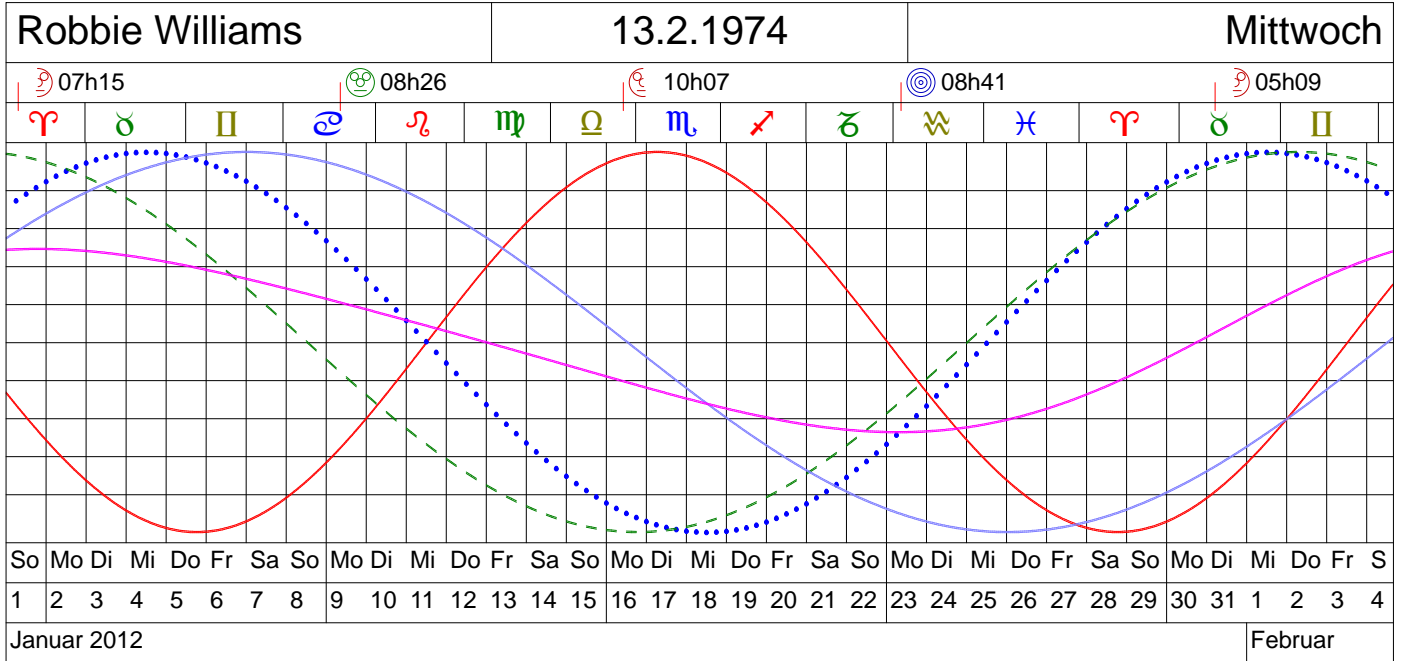

# BIOLUNA

- |  |  |  |
|--|--|--|
| <p>Körperlich —————</p> <p>Seelisch ..... (dotted)</p> <p>Geistig - - - - -</p> <p>Intuition —————</p> <p>Durchschnitt —————</p> | <p>Neumond: ☉</p> <p>Zunehmend: ☾</p> <p>Vollmond: ♀</p> <p>Abnehmend: ☿</p> | <p>Copyright<br/>© 2011 ACS Siegfried Kaltenecker<br/>Lizenziert für<br/>Siegfried Kaltenecker<br/>Scheuring</p> |
|--|--|--|