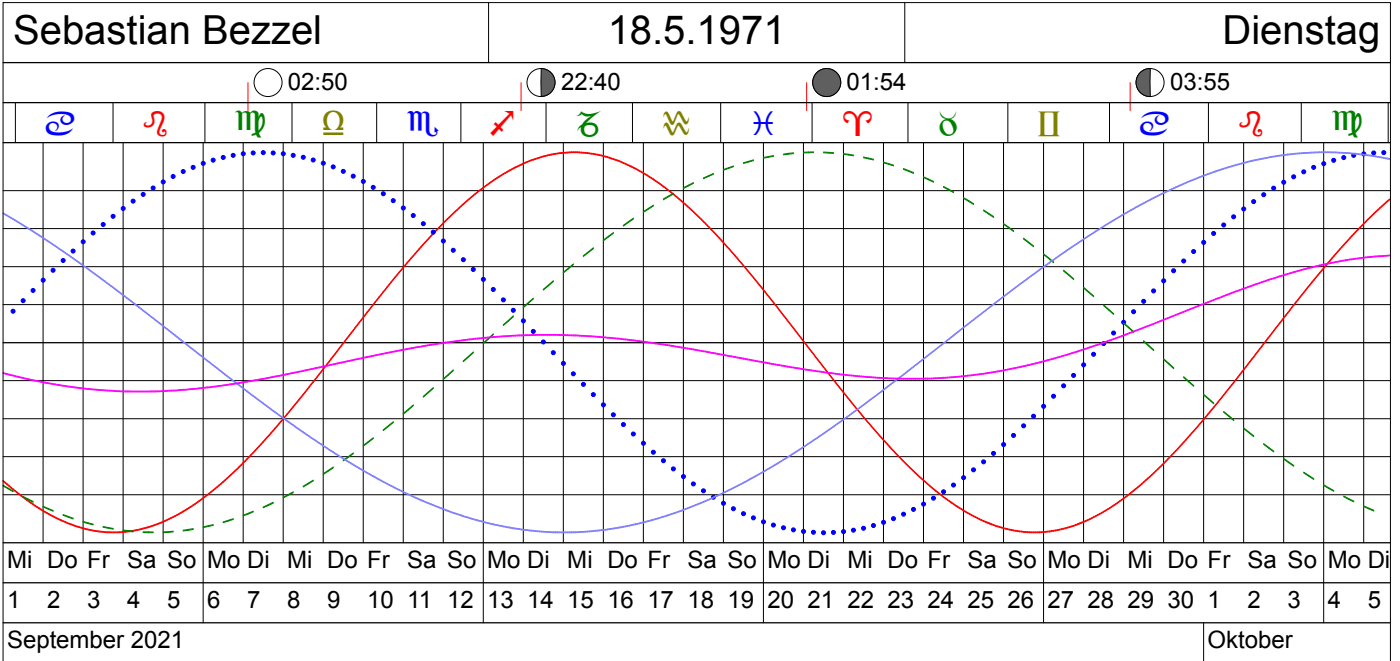

BIOLUNA

Körperlich —————
Seelisch
Geistig - - - - -
Intuition —————
Durchschnitt —————

Neumond: ○
 Zunehmend: ◐
 Vollmond: ●
 Abnehmend: ◑

Copyright
 © 2020 ACS Siegfried Kaltenecker
 Lizenziert für
 Siegfried Kaltenecker
 Bad Wörishofen

BIOLUNA

Körperlich —————
Seelisch
Geistig - - - - -
Intuition —————
Durchschnitt —————

Neumond: ○
 Zunehmend: ☾
 Vollmond: ●
 Abnehmend: ☽

Copyright
 © 2020 ACS Siegfried Kaltenecker
 Lizenziert für
 Siegfried Kaltenecker
 Bad Wörishofen