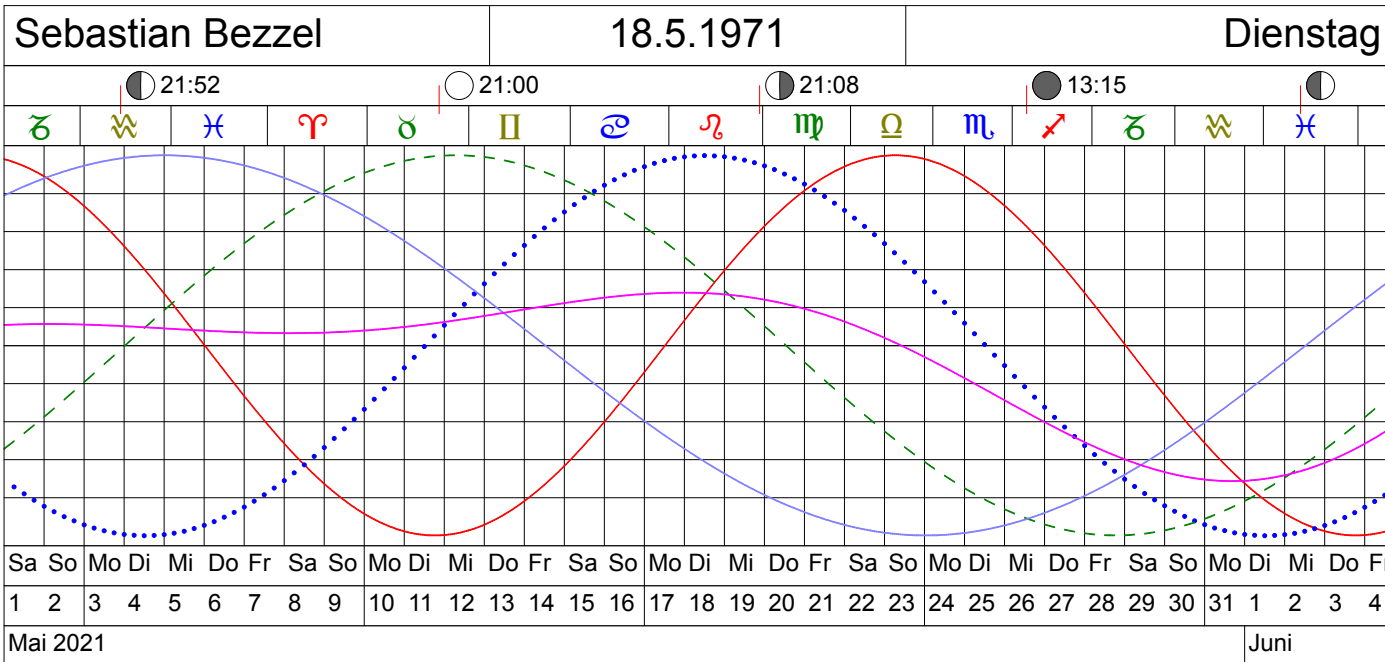

BIOLUNA

Körperlich —————
Seelisch
Geistig - - - - -
Intuition —————
Durchschnitt —————

Neumond: ○
 Zunehmend: ☾
 Vollmond: ●
 Abnehmend: ☽

Copyright
 © 2020 ACS Siegfried Kaltenecker
 Lizenziert für
 Siegfried Kaltenecker
 Bad Wörishofen