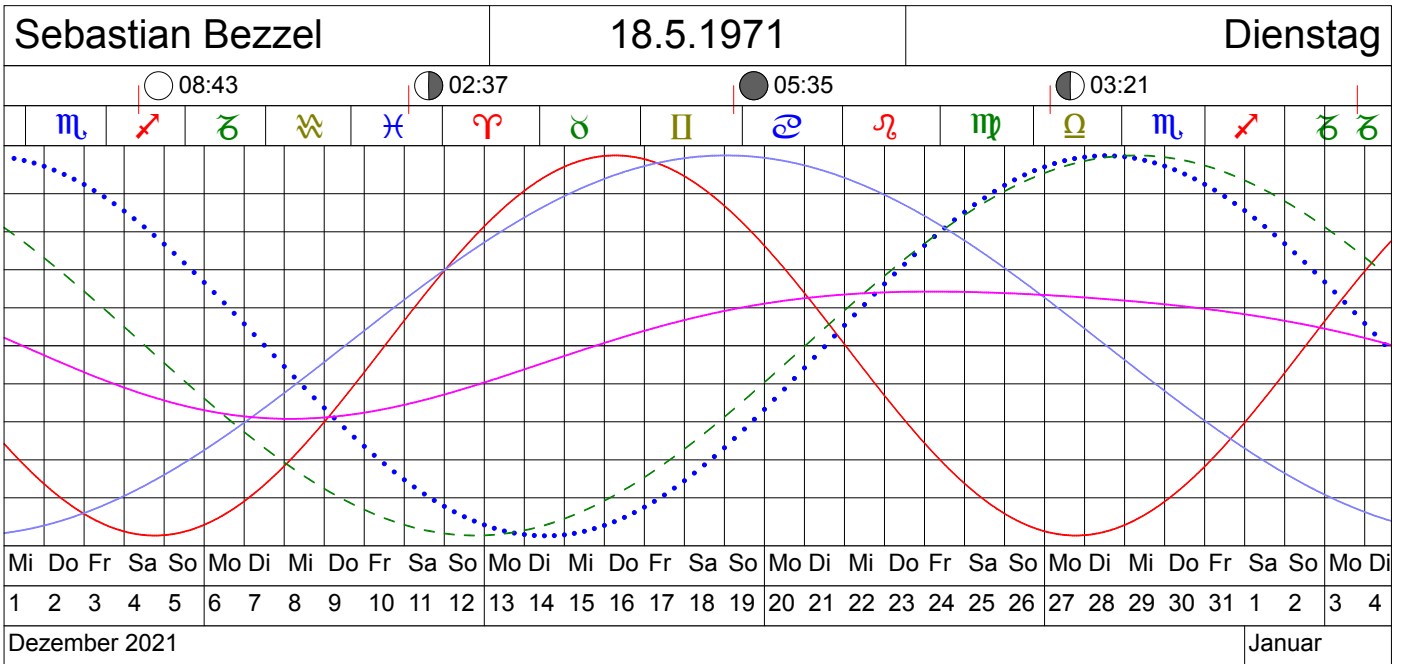

BIOLUNA

Körperlich —————
Seelisch
Geistig - - - - -
Intuition —————
Durchschnitt —————

Neumond: ○
 Zunehmend: ☾
 Vollmond: ●
 Abnehmend: ☽

Copyright
 © 2020 ACS Siegfried Kaltenecker
 Lizenziert für
 Siegfried Kaltenecker
 Bad Wörishofen