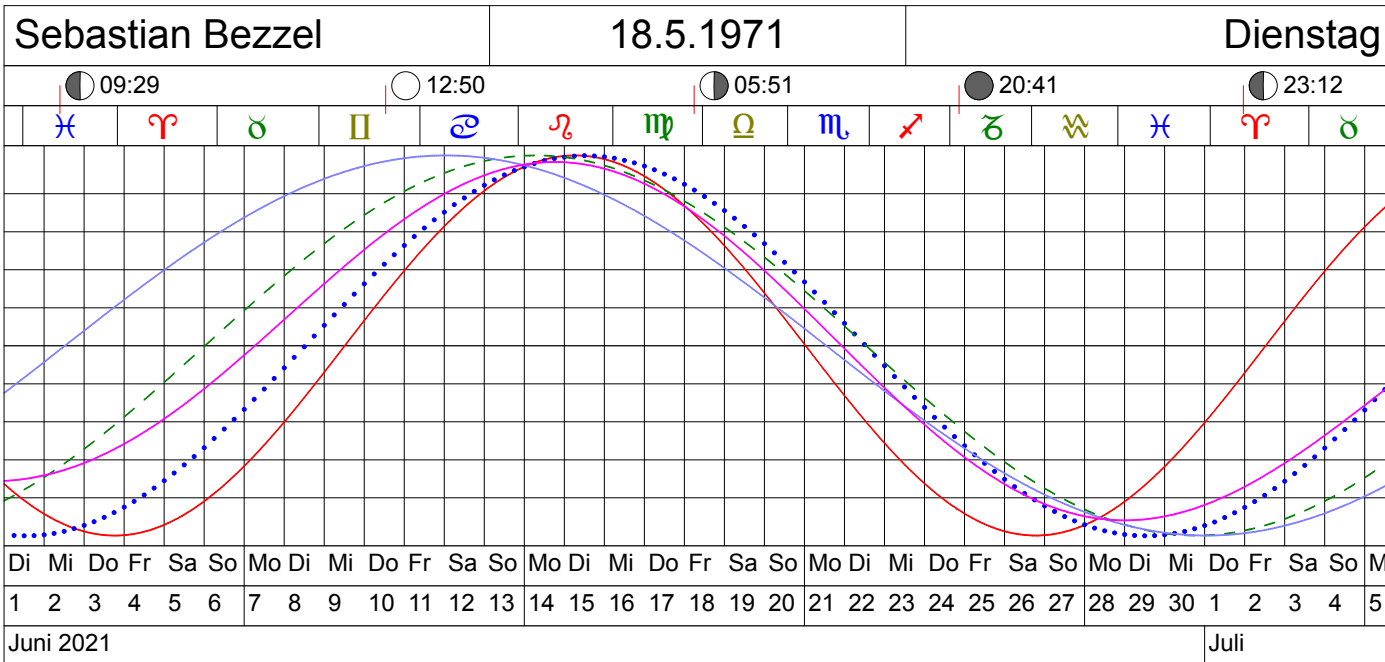

BIOLUNA

Körperlich —————
Seelisch
Geistig - - - - -
Intuition —————
Durchschnitt —————

Neumond: ○
 Zunehmend: ☾
 Vollmond: ●
 Abnehmend: ☽

Copyright
 © 2020 ACS Siegfried Kaltenecker
 Lizenziert für
 Siegfried Kaltenecker
 Bad Wörishofen

BIOLUNA

Körperlich —————
Seelisch
Geistig - - - - -
Intuition —————
Durchschnitt —————

Neumond: ○
 Zunehmend: ☽
 Vollmond: ●
 Abnehmend: ☽

Copyright
 © 2020 ACS Siegfried Kaltenecker
 Lizenziert für
 Siegfried Kaltenecker
 Bad Wörishofen