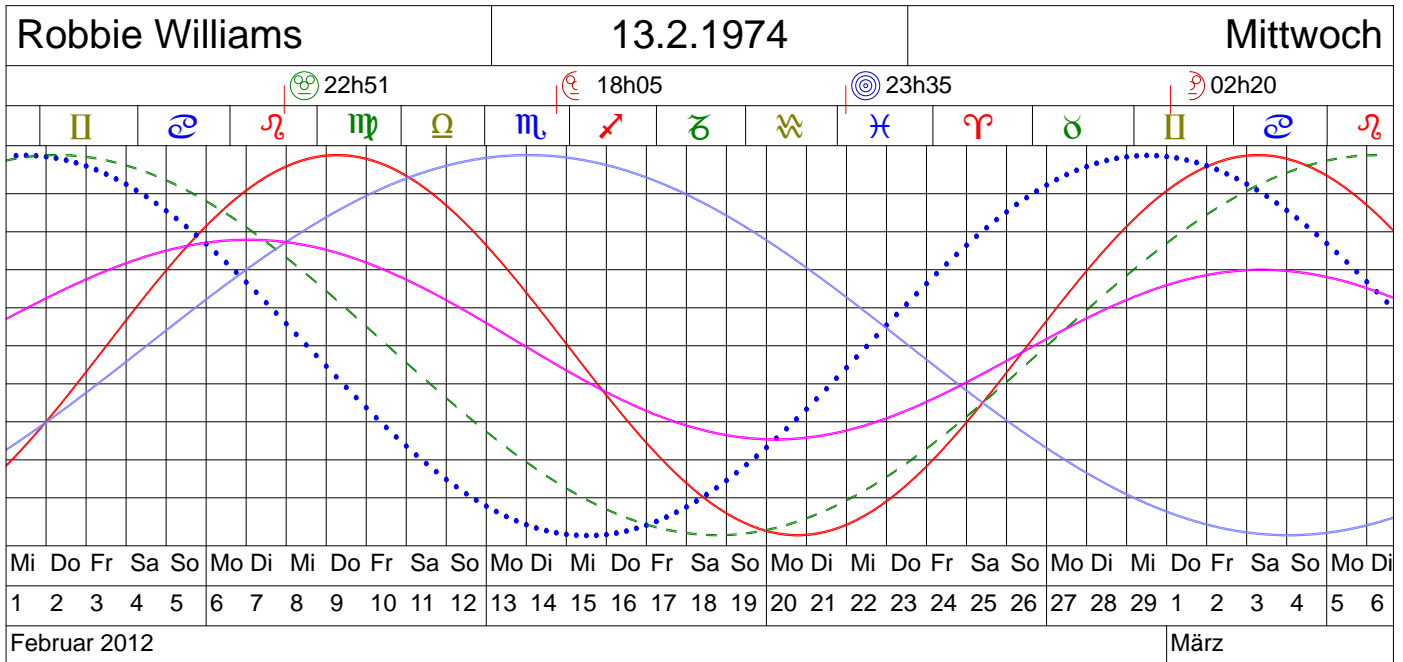

# BIOLUNA

- |  |  |  |
|--|--|--|
| <p>Körperlich —————</p> <p>Seelisch ..... (dotted)</p> <p>Geistig - - - - -</p> <p>Intuition —————</p> <p>Durchschnitt —————</p> | <p>Neumond: ☉</p> <p>Zunehmend: ☾</p> <p>Vollmond: ♀</p> <p>Abnehmend: ☿</p> | <p>Copyright<br/>© 2011 ACS Siegfried Kaltenecker<br/>Lizenziert für<br/>Siegfried Kaltenecker<br/>Scheuring</p> |
|--|--|--|