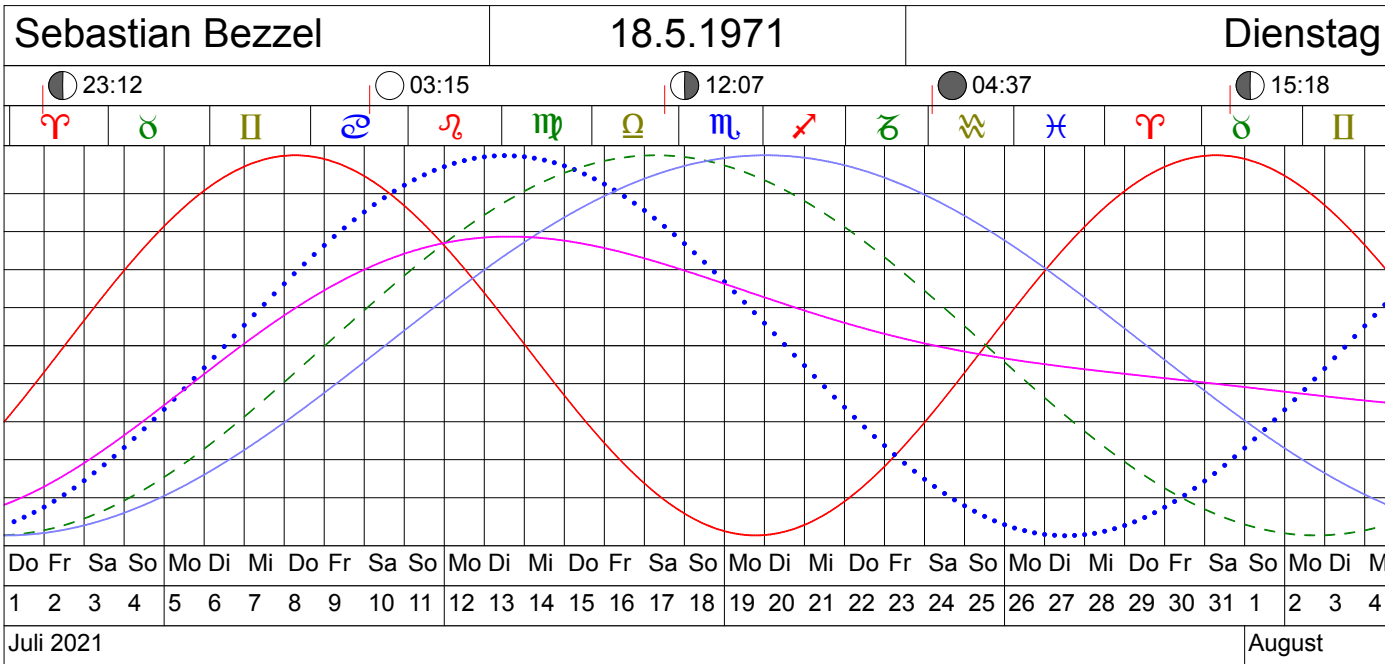

BIOLUNA

Körperlich —————
Seelisch
Geistig - - - - -
Intuition —————
Durchschnitt —————

Neumond: ○
 Zunehmend: ☾
 Vollmond: ●
 Abnehmend: ☽

Copyright
 © 2020 ACS Siegfried Kaltenecker
 Lizenziert für
 Siegfried Kaltenecker
 Bad Wörishofen

BIOLUNA

Körperlich —————
Seelisch
Geistig - - - - -
Intuition —————
Durchschnitt —————

Neumond: ○
 Zunehmend: ☽
 Vollmond: ●
 Abnehmend: ☽

Copyright
 © 2020 ACS Siegfried Kaltenecker
 Lizenziert für
 Siegfried Kaltenecker
 Bad Wörishofen

BIOLUNA

Körperlich —————
Seelisch
Geistig - - - - -
Intuition —————
Durchschnitt —————

Neumond: ○
 Zunehmend: ◐
 Vollmond: ●
 Abnehmend: ◑

Copyright
 © 2020 ACS Siegfried Kaltenecker
 Lizenziert für
 Siegfried Kaltenecker
 Bad Wörishofen