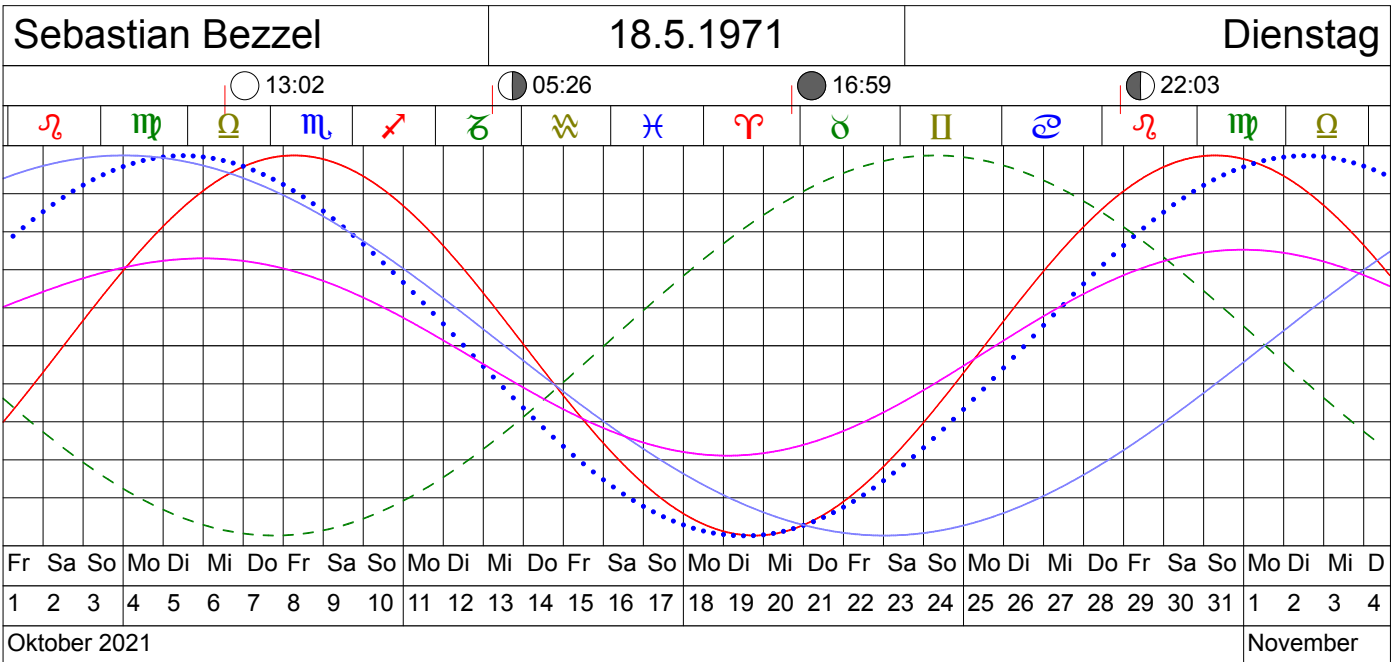

BIOLUNA

Körperlich —————
Seelisch
Geistig - - - - -
Intuition —————
Durchschnitt —————

Neumond: ○
 Zunehmend: ◐
 Vollmond: ●
 Abnehmend: ◑

Copyright
 © 2020 ACS Siegfried Kaltenecker
 Lizenziert für
 Siegfried Kaltenecker
 Bad Wörishofen

BIOLUNA

Körperlich —————
Seelisch
Geistig - - - - -
Intuition —————
Durchschnitt —————

Neumond: ○
 Zunehmend: ☾
 Vollmond: ●
 Abnehmend: ☽

Copyright
 © 2020 ACS Siegfried Kaltenecker
 Lizenziert für
 Siegfried Kaltenecker
 Bad Wörishofen