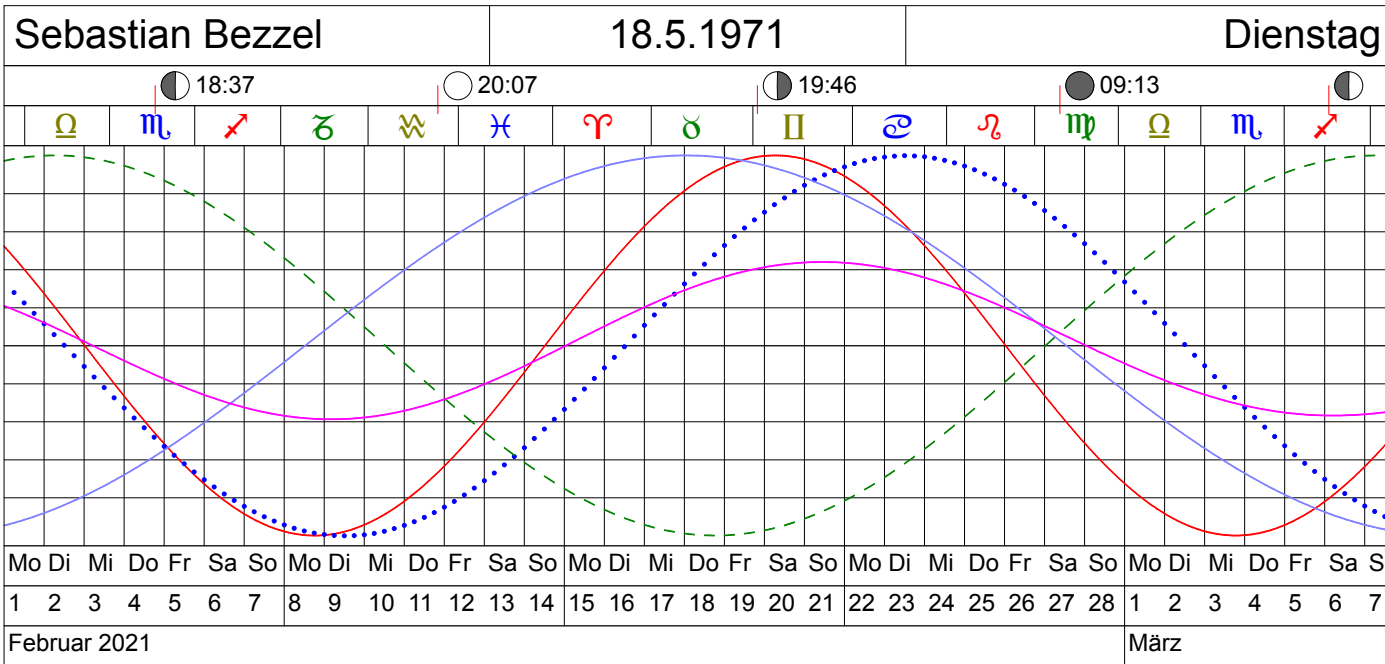

BIOLUNA

Körperlich ———
Seelisch
Geistig - - - - -
Intuition ———
Durchschnitt ———

Neumond: ○
 Zunehmend: ☾
 Vollmond: ●
 Abnehmend: ☽

Copyright
 © 2020 ACS Siegfried Kaltenecker
 Lizenziert für
 Siegfried Kaltenecker
 Bad Wörishofen